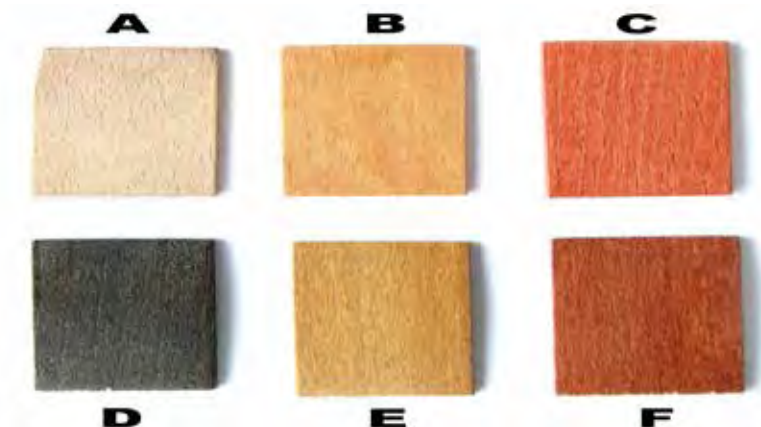

Il colore classico è il miele (B).  
Tutti i colori indicati sono applicabili a richiesta ad ogni articolo del catalogo.  
Utilizzando pigmenti vegetali è possibile che anche per lo stesso colore si presentino leggere differenze tra un' applicazione e l'altra, in quanto il legno risponde ogni volta in modo diverso.