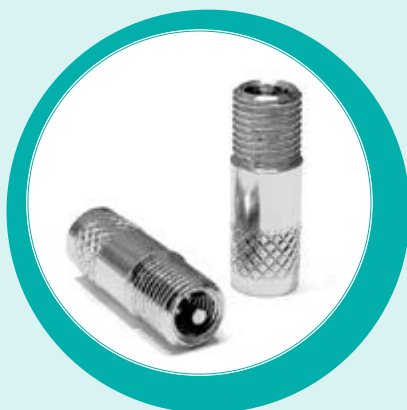

alaracing

www.alaracing.it

euro **59,99**

cod. RDA-HL • RIDE AIR WITHOUT LOCK

DESCRIZIONE	Capsula pneumatica in alluminio	PESO	500 g
COLORE	ALLUMINIO/NERO	VOLUME	600 ml
VALVOLA	Adattatore per Schrader e Presta	PRESSIONE MAX	230 PSI - 16 BAR
MISURE	Altezza cm 26 Diametro cm 7,5		

RIDEAIR è una capsula pneumatica portatile riutilizzabile multiuso che consente ai ciclisti di gonfiare la bicicletta con la semplice pressione di un pulsante.

cod. RDA-HL-BL • CONVERTAIR

La soluzione perfetta per gli utenti di valvole Presta (francesi) frustrati. Vuoi non avere mai più a che fare con Presta, ma non hai scelta, perché tutti i cerchi oggi sono Presta? Ora hai una soluzione! Rimuovere il nucleo di Presta, avvitare il ConvertAir™ e non trattare mai più con Presta. Sarà anche il modo più comodo per aggiungere il sigillante alla tua camera d'aria o alla tua gomma.