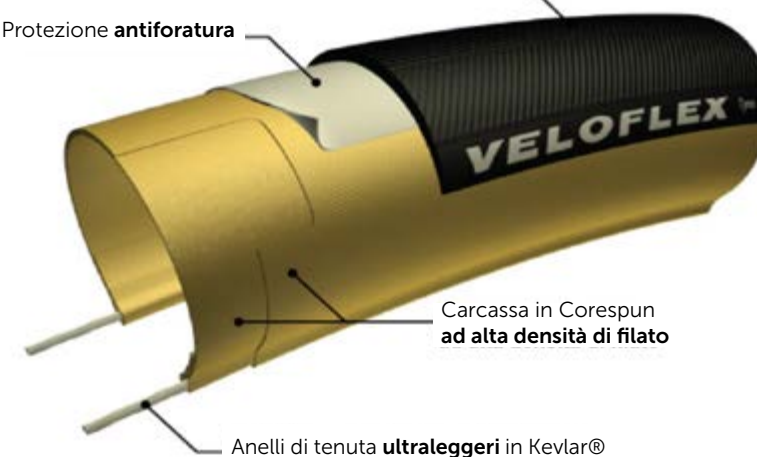

Master 25

cod. VELO.COP.MAS.25

Tubolare aperto adatto per ogni tipo di impiego in grado di offrire sensazioni superiori rispetto a quanto ci si possa aspettare da un copertoncino.

€ 55,00

MISURA	PESO GR	UTILIZZO	COLORE
700X25	205	ALLEN. CORSA	N/P

Master 23

cod. VELO.COP.MAS.23

Tubolare aperto adatto per ogni tipo di impiego in grado di offrire sensazioni superiori rispetto a quanto ci si possa aspettare da un copertoncino.

€ 55,00

MISURA	PESO GR	UTILIZZO	COLORE
700X23	195	ALLEN. CORSA	N/P

Corsa 28

cod. VELO.COP.COR.28

Sia per l'allenamento sia per la corsa, ideale per chi vuol unire le eccellenti caratteristiche di un tubolare alla facilità di montaggio e gestione di un copertoncino. Ottima tenuta e stabilità in piega in tutte le condizioni metereologiche.

€ 55,00

MISURA	PESO GR	UTILIZZO	COLORE
700x28	235	ALLEN. CORSA	NERO/NERO

Corsa 25

cod. VELO.COP.COR.25

Tubolare aperto adatto per ogni tipo di impiego in grado di offrire sensazioni superiori rispetto a quanto ci si possa aspettare da un copertoncino.

€ 55,00

MISURA	PESO GR	UTILIZZO	COLORE
700X25	205	ALLEN. CORSA	NERO/NERO

Corsa 23

cod. VELO.COP.COR.23

Tubolare aperto adatto per ogni tipo di impiego in grado di offrire sensazioni superiori rispetto a quanto ci si possa aspettare da un copertoncino.

€ 55,00

MISURA	PESO GR	UTILIZZO	COLORE
700X23	195	ALLEN. CORSA	NERO/NERO

Battistrada a bassa resistenza al rotolamento

Protezione antiforatura

Carcassa in Corespun ad alta densità di filato

Anelli di tenuta ultraleggeri in Kevlar®